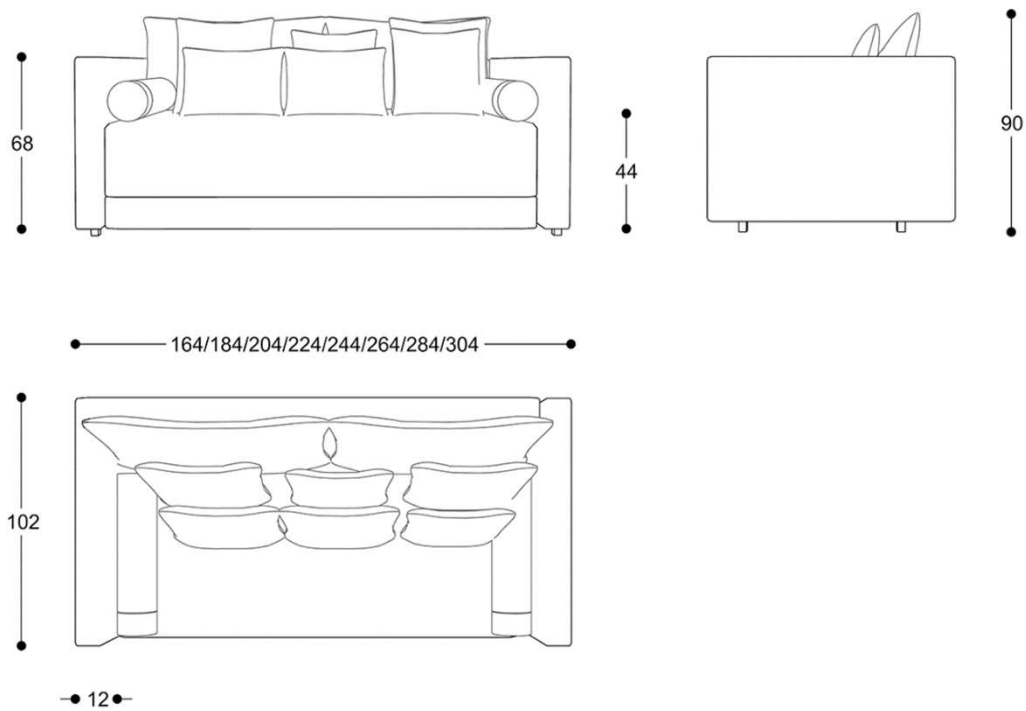

BRETON

SOFÁ

**LAHORE CLASSIC
COM CAPA**

SOFÁ

**LAHORE CLASSIC
COM CAPA**

BRETON

Com 2 braços

Com 1 braço

SOFÁ

LAHORE CLASSIC

BRETON

Sem braço

Canto extendido puff terminal

SOFÁ

LAHORE CLASSIC
COM CAPA

BRETON

Canto extendido

Canto extendido com 1 braço

• 12 •

SOFÁ

**LAHORE CLASSIC
COM CAPA**

BRETON

Chaise com 1 braço

Chaise com 2 braços