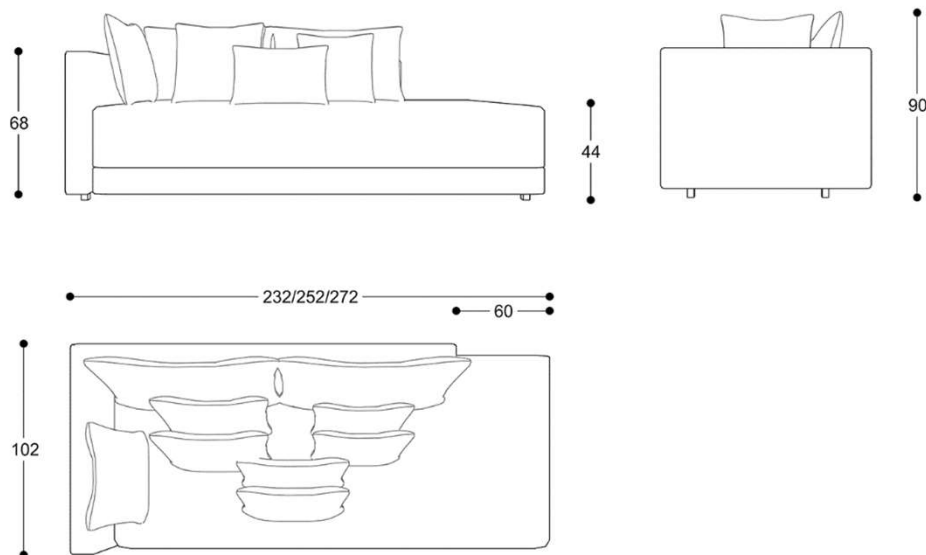

BRETON

SOFÁ

**LAHORE CLASSIC
COM CAPA**

SOFÁ

**LAHORE CLASSIC
COM CAPA**

BRETON

Com 2 braços

Com 1 braço

SOFÁ

LAHORE CLASSIC

BRETON

Sem braço

Canto extendido puff terminal

SOFÁ

LAHORE CLASSIC
COM CAPA

BRETON

Canto extendido

Canto extendido com 1 braço

• 12 •

SOFÁ

**LAHORE CLASSIC
COM CAPA**

BRETON

Chaise com 1 braço

Chaise com 2 braços