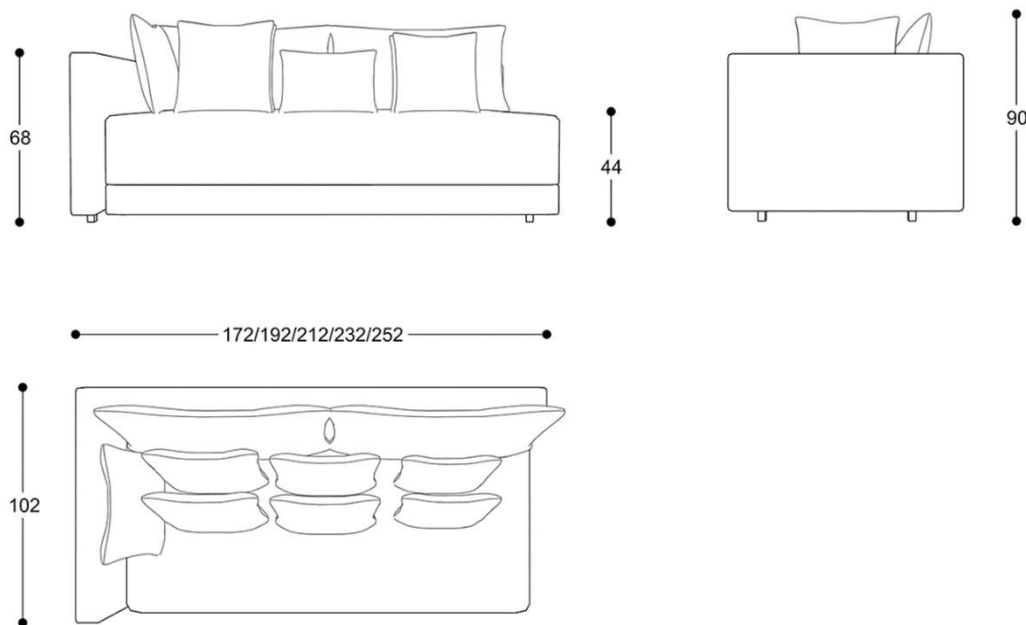

BRETON

SOFÁ

**LAHORE CLASSIC
COM CAPA**

SOFÁ

**LAHORE CLASSIC
COM CAPA**

BRETON

Com 2 braços

Com 1 braço

SOFÁ

LAHORE CLASSIC

BRETON

Sem braço

Canto extendido puff terminal

SOFÁ

LAHORE CLASSIC
COM CAPA

BRETON

Canto extendido

Canto extendido com 1 braço

• 12 •

SOFÁ

**LAHORE CLASSIC
COM CAPA**

BRETON

Chaise com 1 braço

Chaise com 2 braços